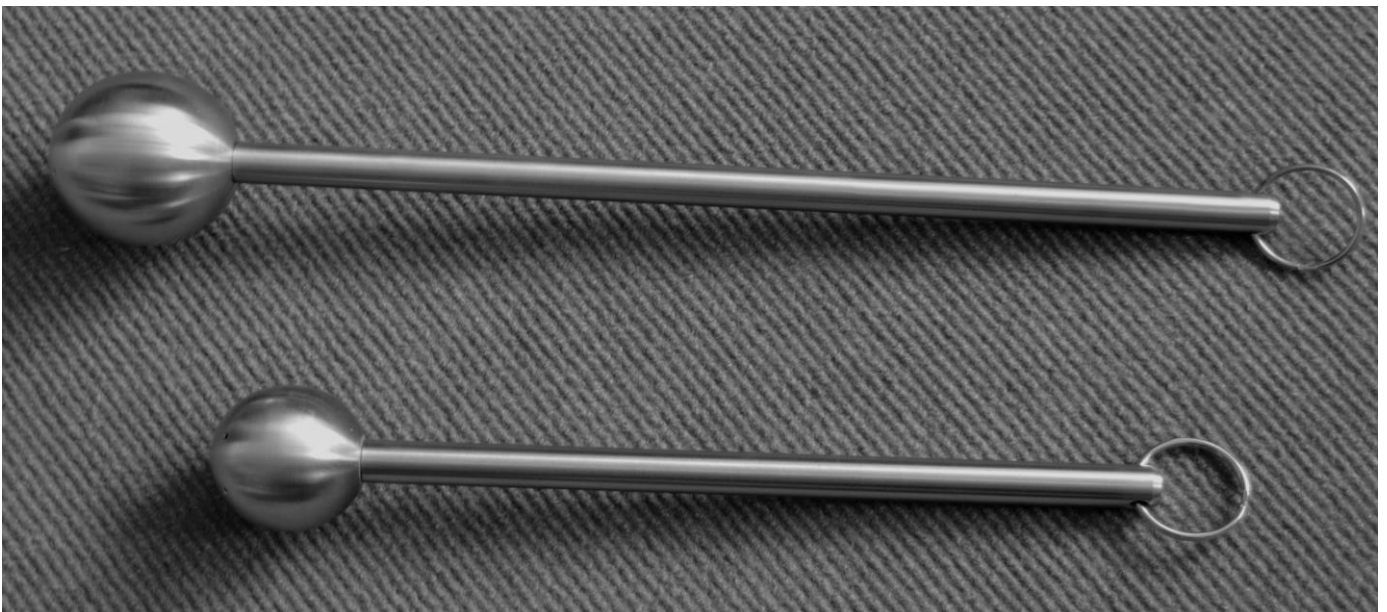

Waren aus NE-Metallen Metallgestaltung

Neu 2022

Edelstahl - Leuchter Designlinie Berlin
mit Edelstahl Zwischenelementen und Zierkugeln

Erdschaufel und Aspergill-Halter

ESH

Aspergill aus Edelstahl

AG 31 und AG 24