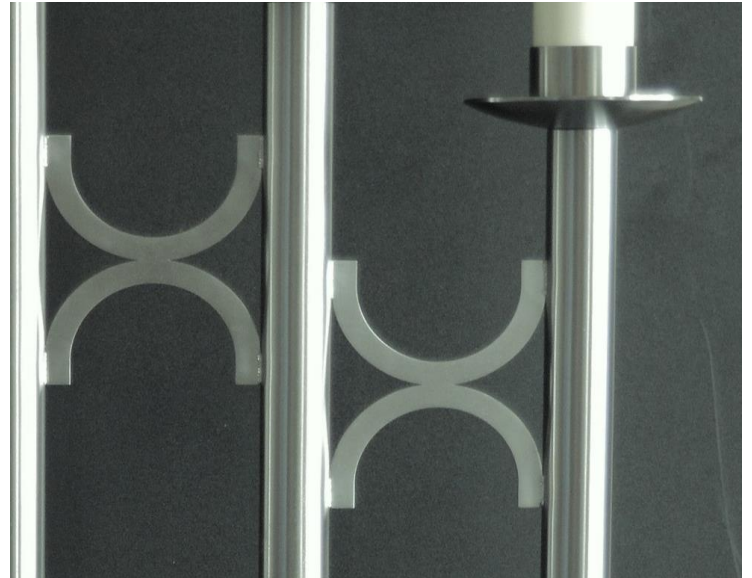

Waren aus NE-Metallen Metallgestaltung

Neu 2022

Edelstahl - Leuchter Designlinie Berlin
mit Edelstahl Zwischenelementen und Zierkugeln

Erdschaufel und Aspergill-Halter

ESH

Aspergill aus Edelstahl

AG 31 und AG 24

Kerzenhalter für Holzkreuz

Tisch-Leuchter aus Edelstahl

B-TL 4

Edelstahl - Leuchter Designlinie Paris

Licht & Leuchter Ralf Krings

Donatusstraße 107 - 109, Halle E1
50259 Pulheim

Telefon: 02234 - 92 25 46

Telefax: 02234 - 92 25 47