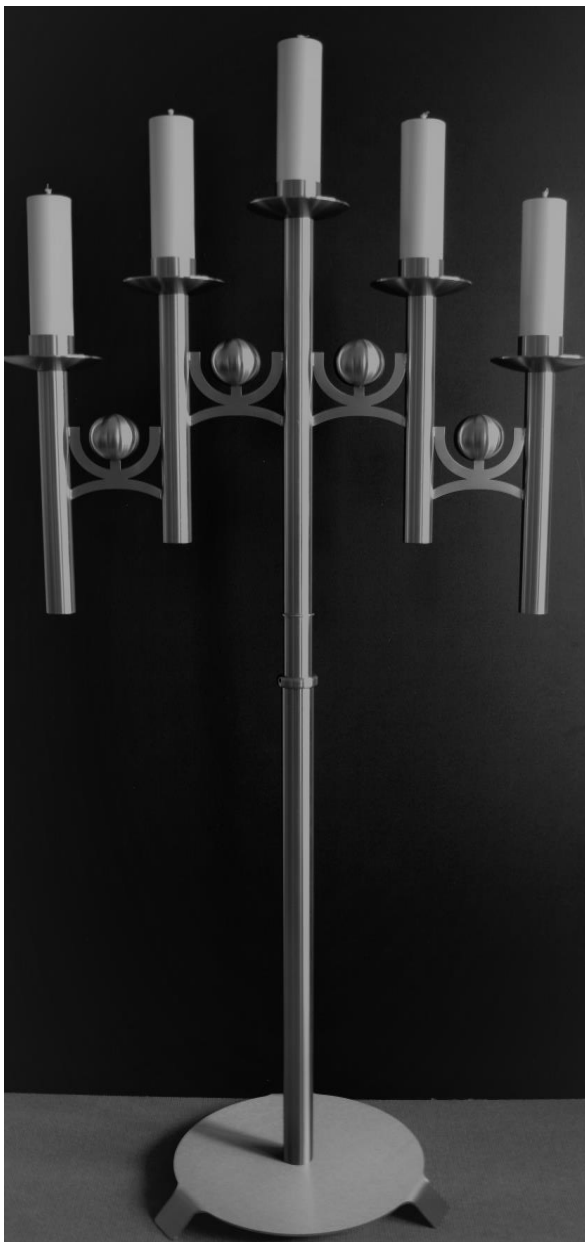

Waren aus NE-Metallen Metallgestaltung

Neu 2022

Edelstahl - Leuchter Designlinie Berlin
mit Edelstahl Zwischenelementen und Zierkugeln

Erdschaufel und Aspergill-Halter

ESH

Aspergill aus Edelstahl

AG 31 und AG 24

Kerzenhalter für Holzkreuz

Tisch-Leuchter aus Edelstahl

B-TL 4

Edelstahl - Leuchter Designlinie Paris

Licht & Leuchter Ralf Krings

Donatusstraße 107 - 109, Halle E1
50259 Pulheim

Telefon: 02234 - 92 25 46

Telefax: 02234 - 92 25 47