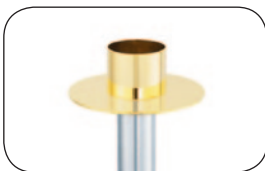

Dekorationszubehör

R 1k
Kerzenteller aus Edelstahl
konvex Ø 89 mm
mit Kerzentülle 40 mm

R 2k
Kerzenteller Messing vergoldet
konvex Ø 89 mm
mit Kerzentülle 40 mm

R 012
Kerzenteller aus Edelstahl
Ø 84 mm, Höhe 90 mm
mit Kerzentülle 40 mm

R 50
Kerzenhalter aus Edelstahl
für Kerzen Ø 50 mm

R 1
Kerzenteller aus Edelstahl
Ø 80 mm mit Kerzentülle
40 mm

R 2
Kerzenteller Messing vergoldet
Ø 80 mm
mit Kerzentülle 40 mm

R 011
Kerzenteller aus Edelstahl
Ø 84 mm, Höhe 55 mm
mit Kerzentülle 40 mm

R 40
Kerzenhalter aus Edelstahl
für Kerzen Ø 40 mm

Kerzenteller können auch mit anderen Kerzentüllen aus unserem Programm bestückt werden.

Seit 1985

Licht & Leuchter
Ralf Krings

Dekorationszubehör

R 4
Kerzenteller aus Edelstahl
Ø 120 mm
mit Kerzentülle 40 mm

R 5
Kerzenteller Messing vergoldet
Ø 120 mm
mit Kerzentülle 40 mm

R 6k
Kerzenteller aus Edelstahl
konvex Ø 150 mm
mit Kerzendorf

R 008
Kerzenteller aus Edelstahl
mit Messingaufschmelzung
Ø 104 mm, Höhe 55 mm
mit Kerzentülle 40 mm