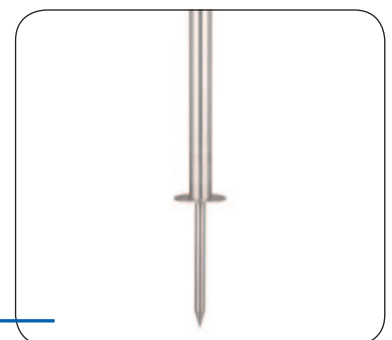

Unsere Schalen finden ihre Verwendung als Weihwasser-, Erd-, Flammen- oder als Grabschalen, je nach Belieben.

VS 30-5
Edelstahlschale
Ø 30 cm
Tiefe 4,5 cm
mit Feststeller

F 30
Flammenschalen
Ø 30 cm
mit Feststeller

VS 30-7
Edelstahlschale
Ø 30 cm
Tiefe 6,8 cm
mit Feststeller

F 45
Flammenschalen
Ø 45 cm
mit Feststeller

VS 30-8
Edelstahlschale
Ø 30 cm
Tiefe 7,7 cm
mit Feststeller

GS 50
Edelstahlschale
50 x 40 cm
Tiefe Ø 15 cm
mit Feststeller

VS 50-10
Edelstahlschale
Ø 50 cm
Tiefe 10 cm
mit Feststeller

APE
Aufnahmerohr
mit Pressteller
und Erddorn

Dekorationszubehör

VS 20-9
Edelstahlschale
Ø 20 cm, Tiefe 9 cm
mit Zapfen

VS 28-13
Edelstahlschale
Ø 28 cm, Tiefe 13 cm
mit Zapfen

VS 20-1
Edelstahlschale
Ø 20 cm, Tiefe 1 cm
mit Zapfen

VS 28-1
Edelstahlschale
Ø 28 cm, Tiefe 1 cm
mit Zapfen

VS 20-D
Edelstahldeckel
Ø 20 cm, Tiefe 1 cm
mit Griff

VS 28-D
Edelstahldeckel
Ø 28 cm, Tiefe 1 cm
mit Griff