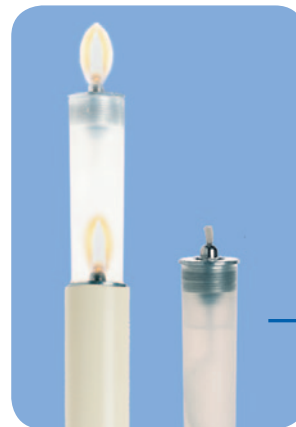

**VS 40-8
mit VS 40-D**
Edelstahlschale
Ø 40 cm, Tiefe 8 cm
mit Zapfen

Edelstahlschalen

geschliffen, passend auf alle Grundfüße oder Aufnahme-
rohr mit Erddorn.

Unsere Schalen finden ihre Verwendung als Weihwasser-,
Erd-, Grab-, Teelichtschalen oder als Kelch.

Seit 1985

Licht & Leuchter
Ralf Krings

Dekorationszubehör

Alu-Brenner-Einsätze
Windschutzgläser
Zylinder- oder Tulpenform

Kerzenrohre
Durchmesser: 3,5, 4, 5, 6 cm
Farben: naturgelb
elfenbein

Pflegeset

WAP-Einsätze
klein für Kerzen Ø 3,5 cm
groß für Kerzen Ø 4, 5, 6 cm