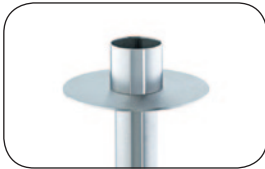

R 50
Kerzenhalter aus Edelstahl
für Kerzen Ø 50 mm

R 1
Kerzenteller aus Edelstahl
Ø 80 mm mit Kerzentülle
40 mm

R 2
Kerzenteller Messing vergoldet
Ø 80 mm
mit Kerzentülle 40 mm

R 011
Kerzenteller aus Edelstahl
Ø 84 mm, Höhe 55 mm
mit Kerzentülle 40 mm

R 40
Kerzenhalter aus Edelstahl
für Kerzen Ø 40 mm

Kerzenteller können auch mit anderen Kerzentüllen aus unserem Programm bestückt werden.

Seit 1985

Licht & Leuchter
Ralf Krings

Dekorationszubehör

R 4
Kerzenteller aus Edelstahl
Ø 120 mm
mit Kerzentülle 40 mm

R 5
Kerzenteller Messing vergoldet
Ø 120 mm
mit Kerzentülle 40 mm

R 6k
Kerzenteller aus Edelstahl
konvex Ø 150 mm
mit Kerzendorf

R 008
Kerzenteller aus Edelstahl
mit Messingaufschmelzung
Ø 104 mm, Höhe 55 mm
mit Kerzentülle 40 mm

R 010
Kerzenteller aus Edelstahl
mit Messingaufschmelzung
Ø 104 mm, Höhe 90 mm
mit Kerzentülle 40 mm

R 4k
Kerzenteller aus Edelstahl
konvex Ø 120 mm
mit Kerzentülle 40 mm

R 5k
Kerzenteller Messing vergoldet
konvex Ø 120 mm
mit Kerzentülle 40 mm