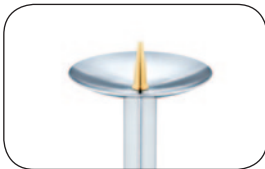

R 50
Kerzenhalter aus Edelstahl
für Kerzen Ø 50 mm

R 1
Kerzenteller aus Edelstahl
Ø 80 mm mit Kerzentülle
40 mm

R 2
Kerzenteller Messing vergoldet
Ø 80 mm
mit Kerzentülle 40 mm

R 011
Kerzenteller aus Edelstahl
Ø 84 mm, Höhe 55 mm
mit Kerzentülle 40 mm

R 40
Kerzenhalter aus Edelstahl
für Kerzen Ø 40 mm

Kerzenteller können auch mit anderen Kerzentüllen aus unserem Programm bestückt werden.

Seit 1985

Licht & Leuchter
Ralf Krings

Dekorationszubehör

R 4
Kerzenteller aus Edelstahl
Ø 120 mm
mit Kerzentülle 40 mm

R 5
Kerzenteller Messing vergoldet
Ø 120 mm
mit Kerzentülle 40 mm

R 6k
Kerzenteller aus Edelstahl
konvex Ø 150 mm
mit Kerzendorf

R 008
Kerzenteller aus Edelstahl
mit Messingaufschmelzung
Ø 104 mm, Höhe 55 mm
mit Kerzentülle 40 mm

R 010
Kerzenteller aus Edelstahl
mit Messingaufschmelzung
Ø 104 mm, Höhe 90 mm
mit Kerzentülle 40 mm

R 4k
Kerzenteller aus Edelstahl
konvex Ø 120 mm
mit Kerzentülle 40 mm

R 5k
Kerzenteller Messing vergoldet
konvex Ø 120 mm
mit Kerzentülle 40 mm