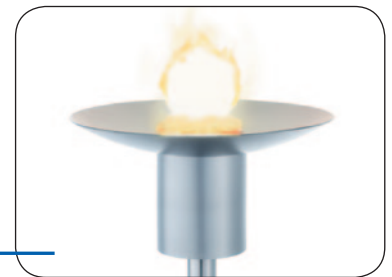

022

Blumenvase / Flammentopf
aus Edelstahl
Ø 204 mm, Höhe 250 mm

023

Blumenvase / Flammentopf
aus Edelstahl
mit 2 Messingaufschmelzungen
Ø 204 mm, Höhe 250 mm

Flammen-Einsatz

mit Löschdeckel
Ø 98 mm, Höhe 130 mm

Licht & Leuchter

Weitere Flammenschalen und Blumenvasen finden Sie auf Seite 77.

Seit 1985

Licht & Leuchter
Ralf Krings

Dekorationszubehör

Edelstahl-Schalen aus dickwandigen Edelstahl-Glasperlen gestrahlt passend auf alle Grundfüße oder Aufnahmerohr mit Erddorn.

Unsere Schalen finden ihre Verwendung als Weihwasser-, Erd-, Flammen- oder als Grabschalen, je nach Belieben.

VS 30-5
Edelstahlschale
Ø 30 cm
Tiefe 4,5 cm
mit Feststeller

F 30
Flammenschalen
Ø 30 cm
mit Feststeller