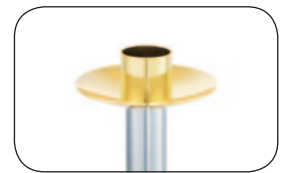

Dekorationszubehör

R 1k
Kerzenteller aus Edelstahl
konvex Ø 89 mm
mit Kerzentülle 40 mm

R 2k
Kerzenteller Messing vergoldet
konvex Ø 89 mm
mit Kerzentülle 40 mm

R 012
Kerzenteller aus Edelstahl
Ø 84 mm, Höhe 90 mm
mit Kerzentülle 40 mm

R 5
Kerzenteller Messing vergoldet
Ø 120 mm
mit Kerzentülle 40 mm

R 6k
Kerzenteller aus Edelstahl
konvex Ø 150 mm
mit Kerzendorf

R 008
Kerzenteller aus Edelstahl
mit Messingaufschmelzung
Ø 104 mm, Höhe 55 mm
mit Kerzentülle 40 mm

R 010
Kerzenteller aus Edelstahl
mit Messingaufschmelzung
Ø 104 mm, Höhe 90 mm
mit Kerzentülle 40 mm

R 4k
Kerzenteller aus Edelstahl
konvex Ø 120 mm
mit Kerzentülle 40 mm

R 5k
Kerzenteller Messing vergoldet
konvex Ø 120 mm
mit Kerzentülle 40 mm

Dekorationszubehör

019

Blumenvase / Flammentopf
aus Edelstahl
Ø 104 mm, Höhe 200 mm

020

Blumenvase / Flammentopf
aus Edelstahl
mit Messingaufschmelzung
Ø 104 mm, Höhe 200 mm

021

Blumenvase / Flammentopf
aus Edelstahl
mit 2 Messingaufschmelzungen
Ø 104 mm, Höhe 200 mm